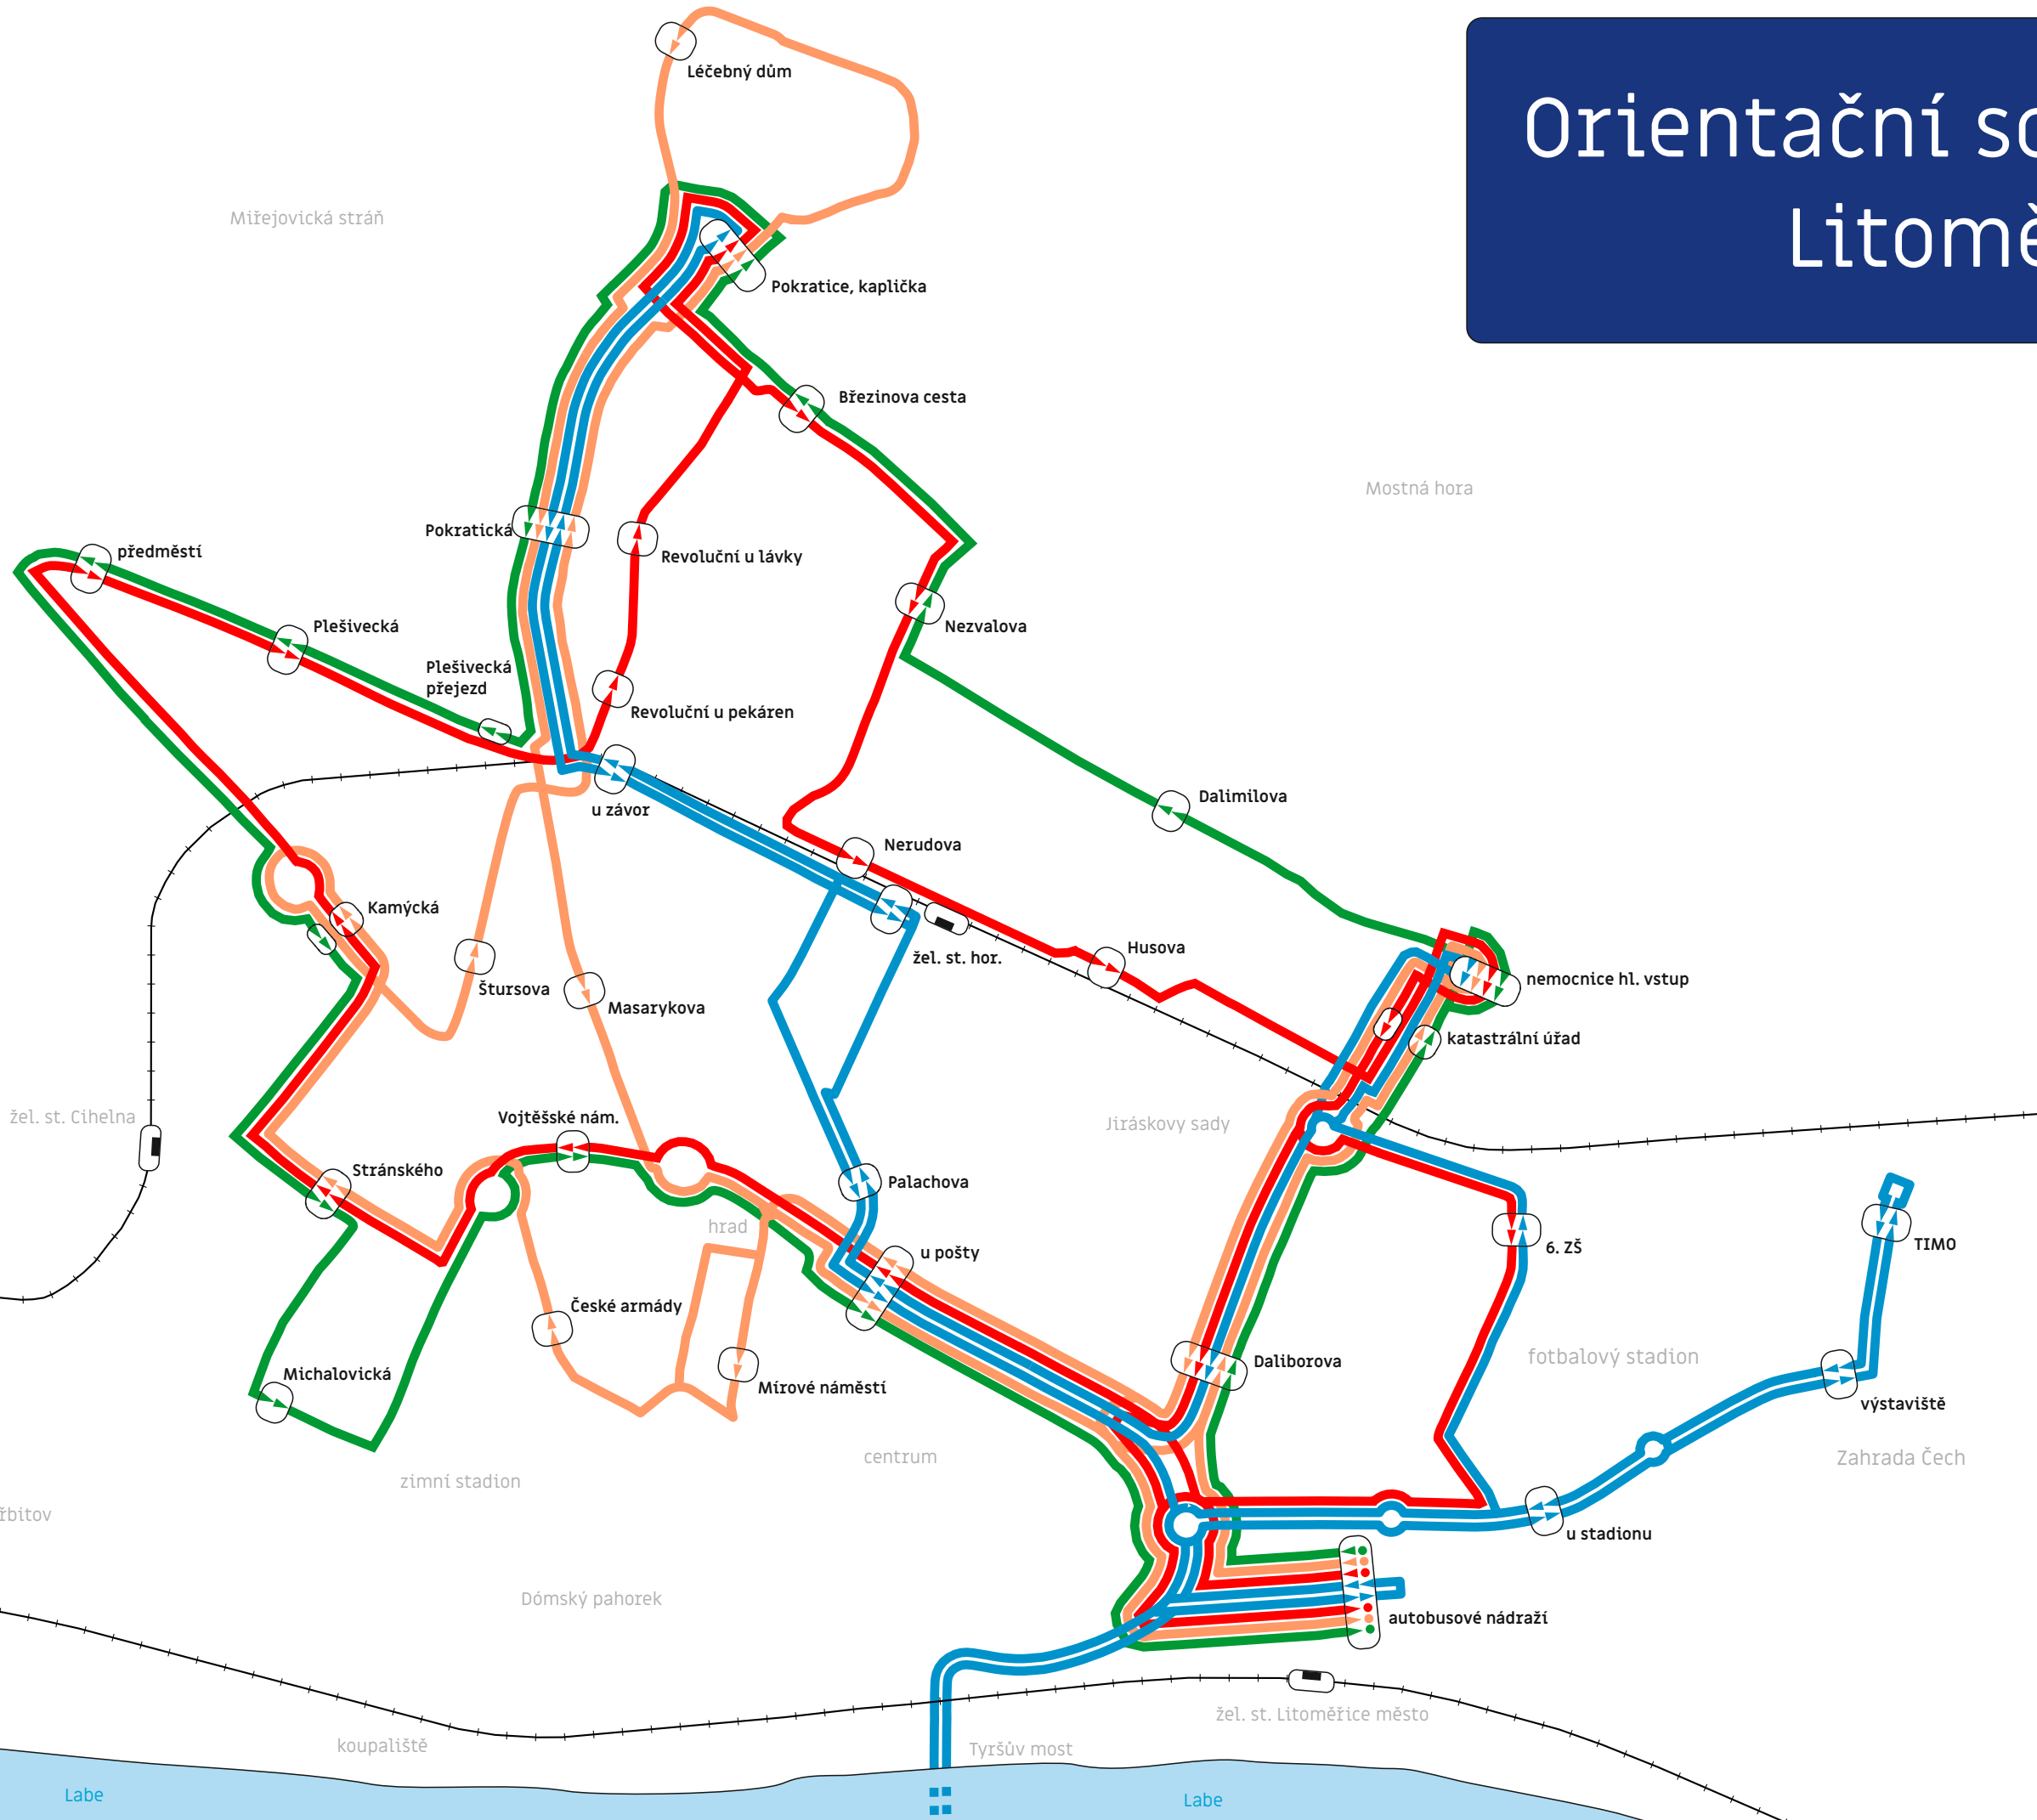

Orientační schéma MHD Litoměřice

- linka A
- linka B
- linka C
- linka D
- ↔ zastávka
- ↔ počáteční zastávka
- ↔ konečná zastávka